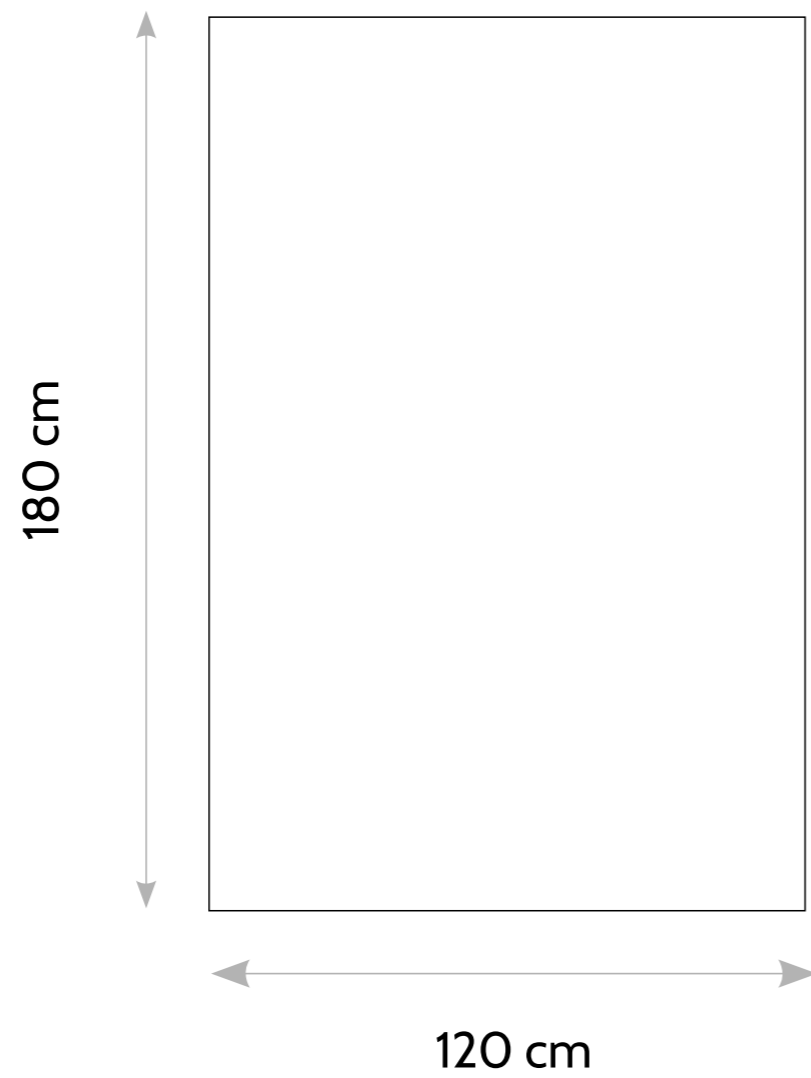

Collection  
Matt

120x180 cm